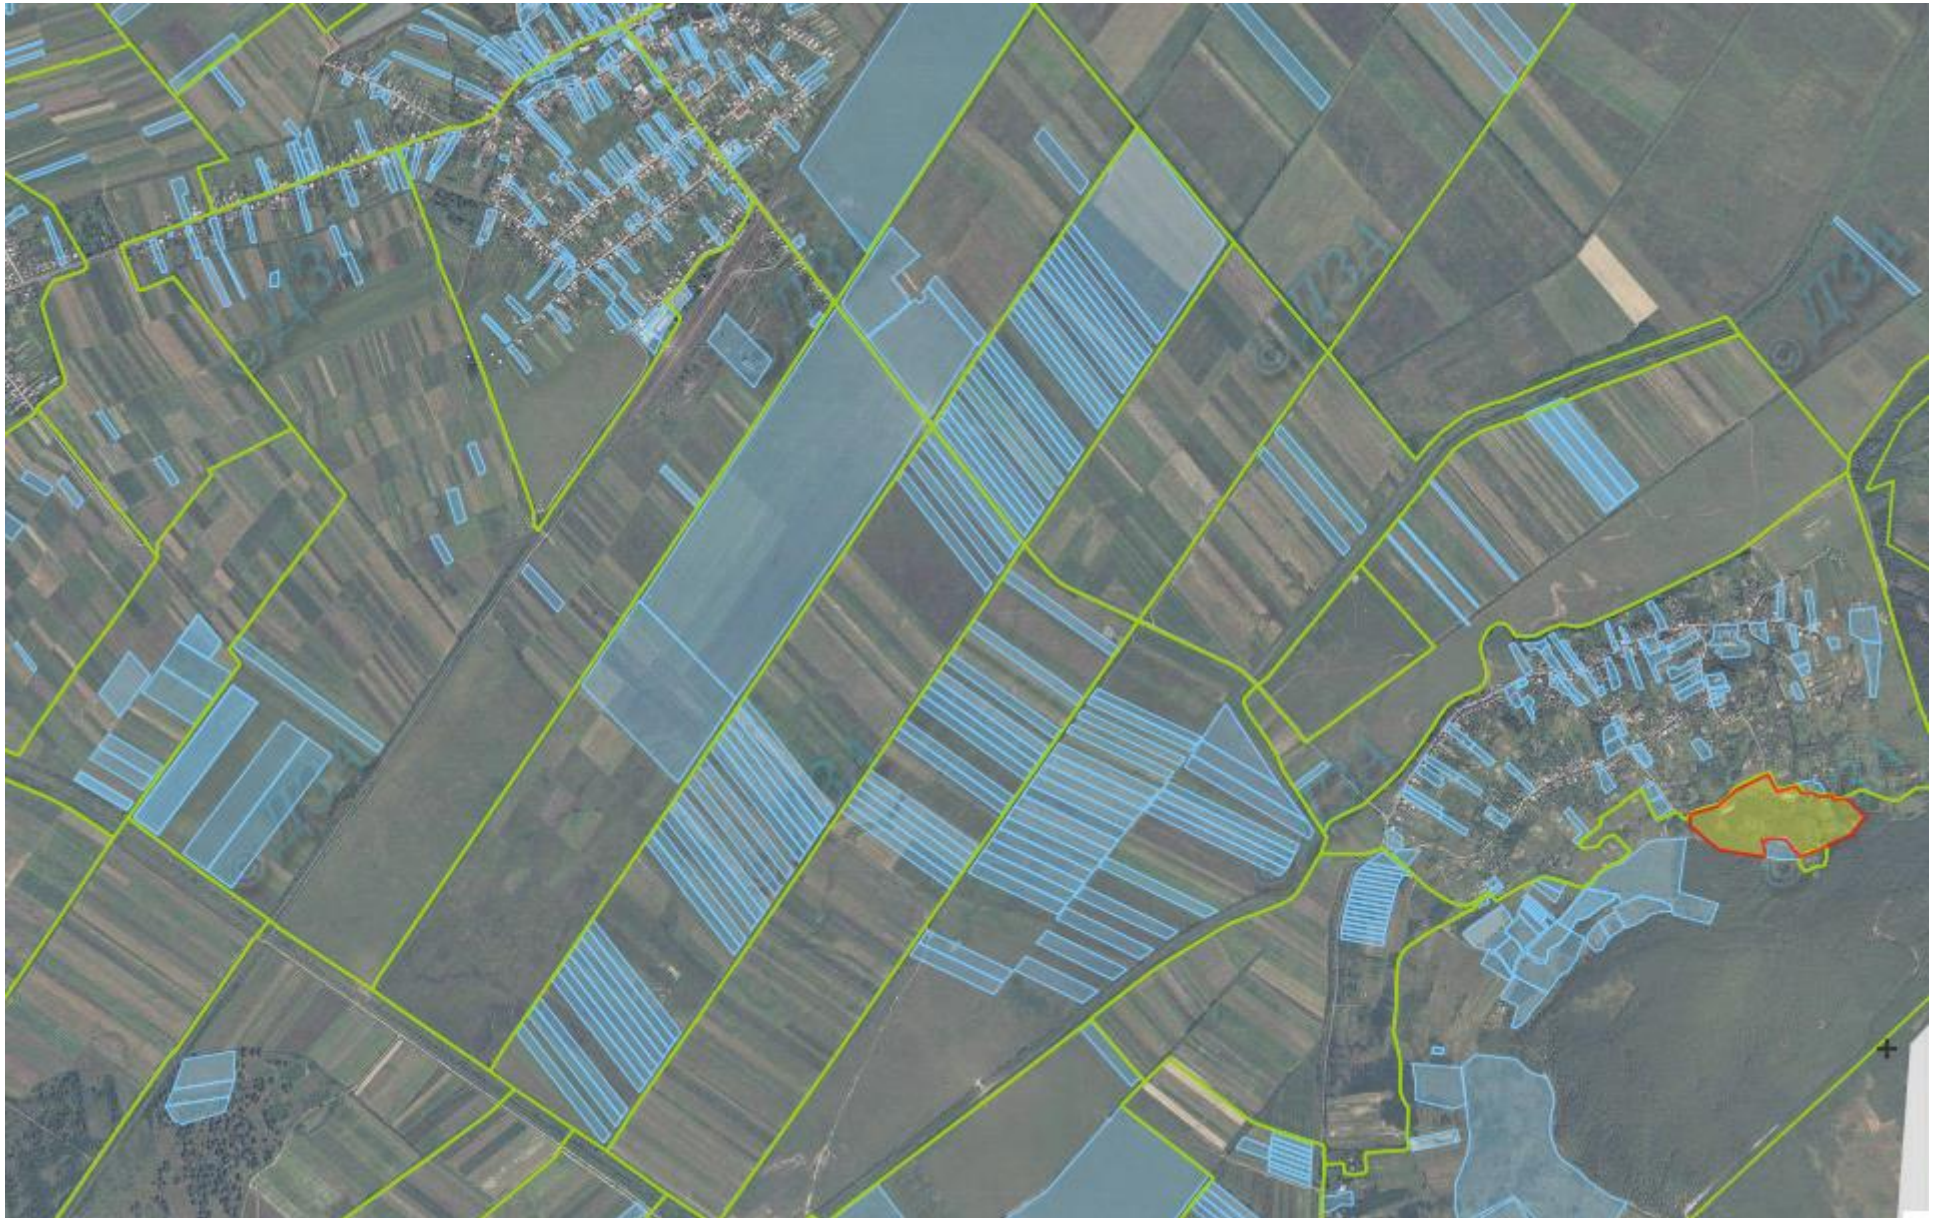

## Новоселицька сільська рада

-  - зарезервована земельна ділянка площею 31,1024 га, для ведення особистого селянського господарства
-

## Новоселицька сільська рада

 - зарезервована земельна ділянка площею 5,0 га, для ведення особистого селянського господарства

## Оноцька сільська рада

-  - зарезервована земельна ділянка площею 0,0809 га, для ведення особистого селянського господарства

## Чорнотисівська сільська рада

 - зарезервована земельна ділянка площею 6,0 га, для ведення особистого селянського господарства