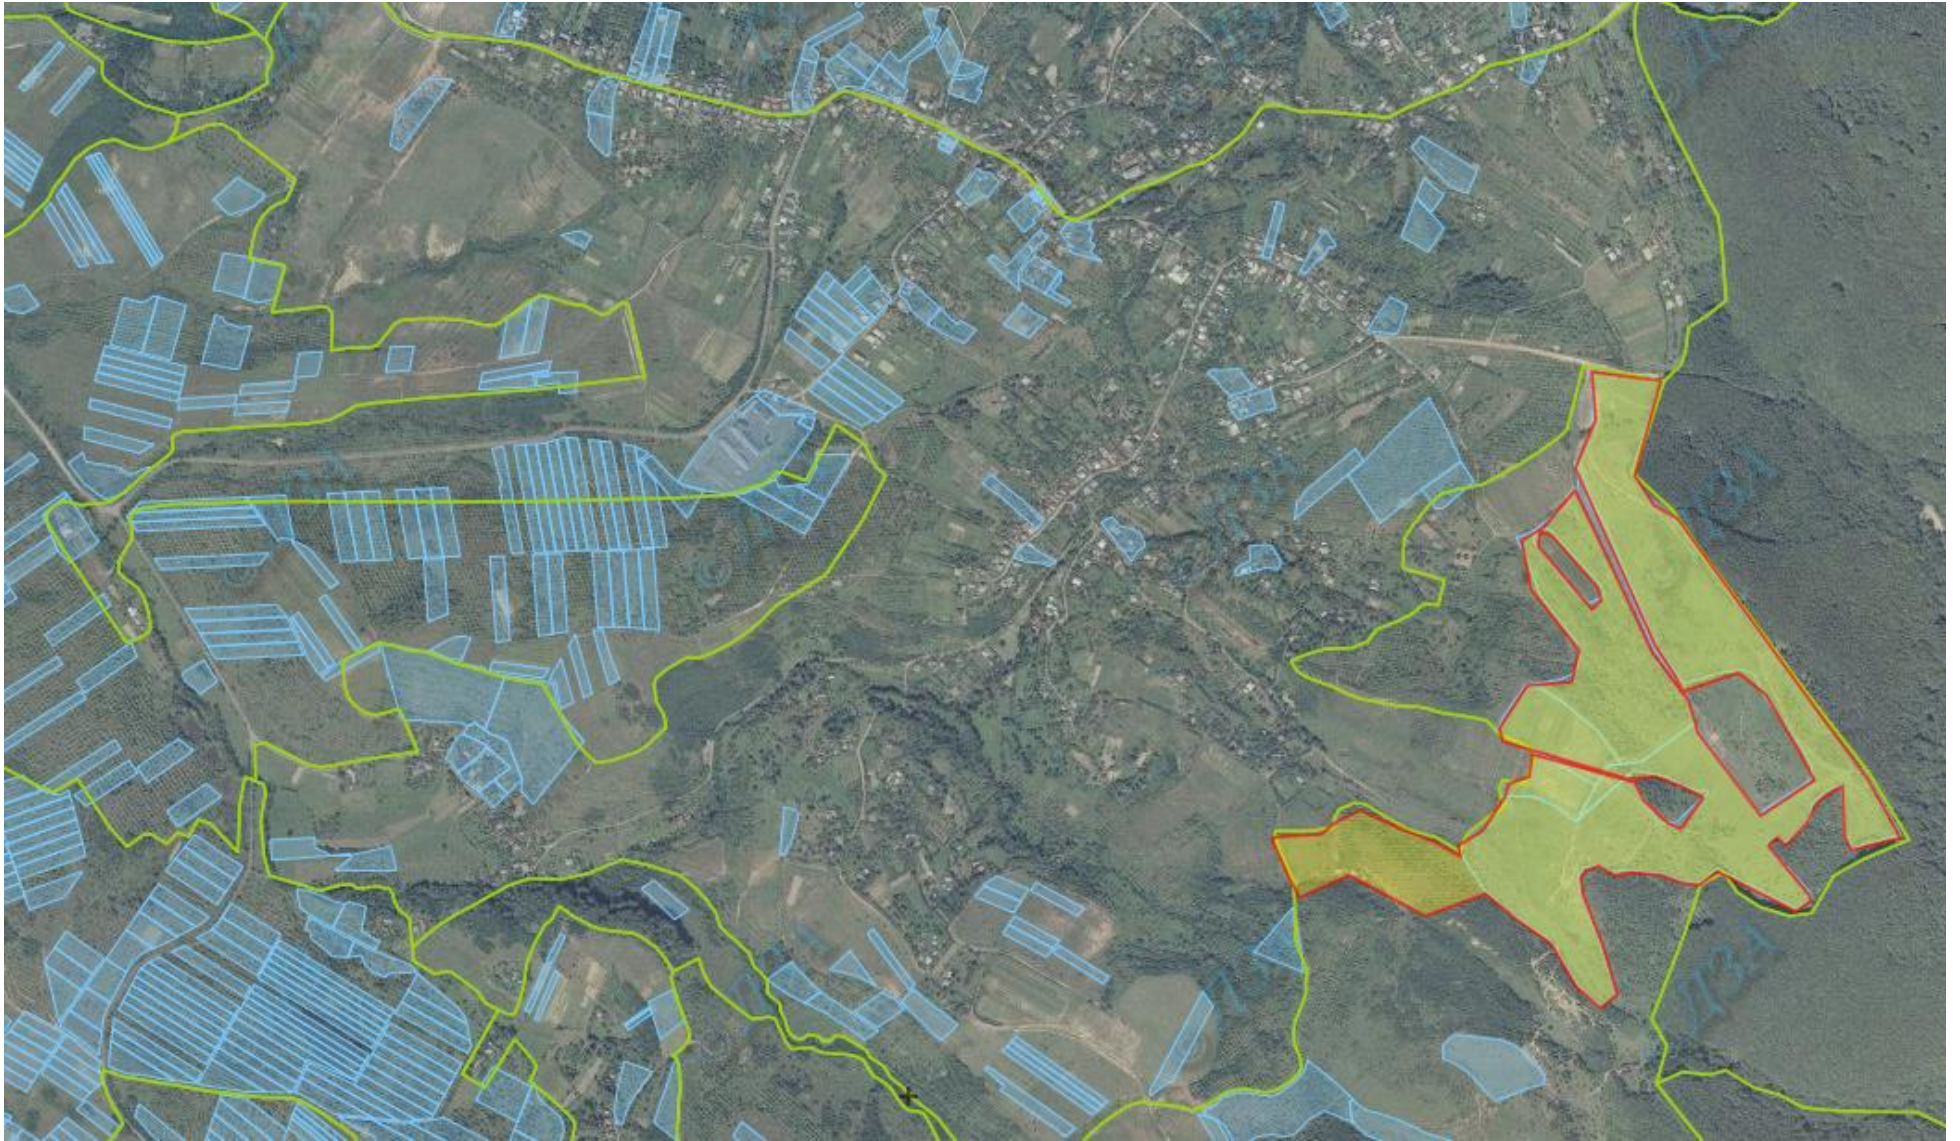

## Новоселицька сільська рада

-  - зарезервована земельна ділянка площею 31,1024 га, для ведення особистого селянського господарства
-

## Новоселицька сільська рада

 - зарезервована земельна ділянка площею 5,0 га, для ведення особистого селянського господарства

## Оноцька сільська рада

-  - зарезервована земельна ділянка площею 0,0809 га, для ведення особистого селянського господарства

## Чорнотисівська сільська рада

 - зарезервована земельна ділянка площею 6,0 га, для ведення особистого селянського господарства