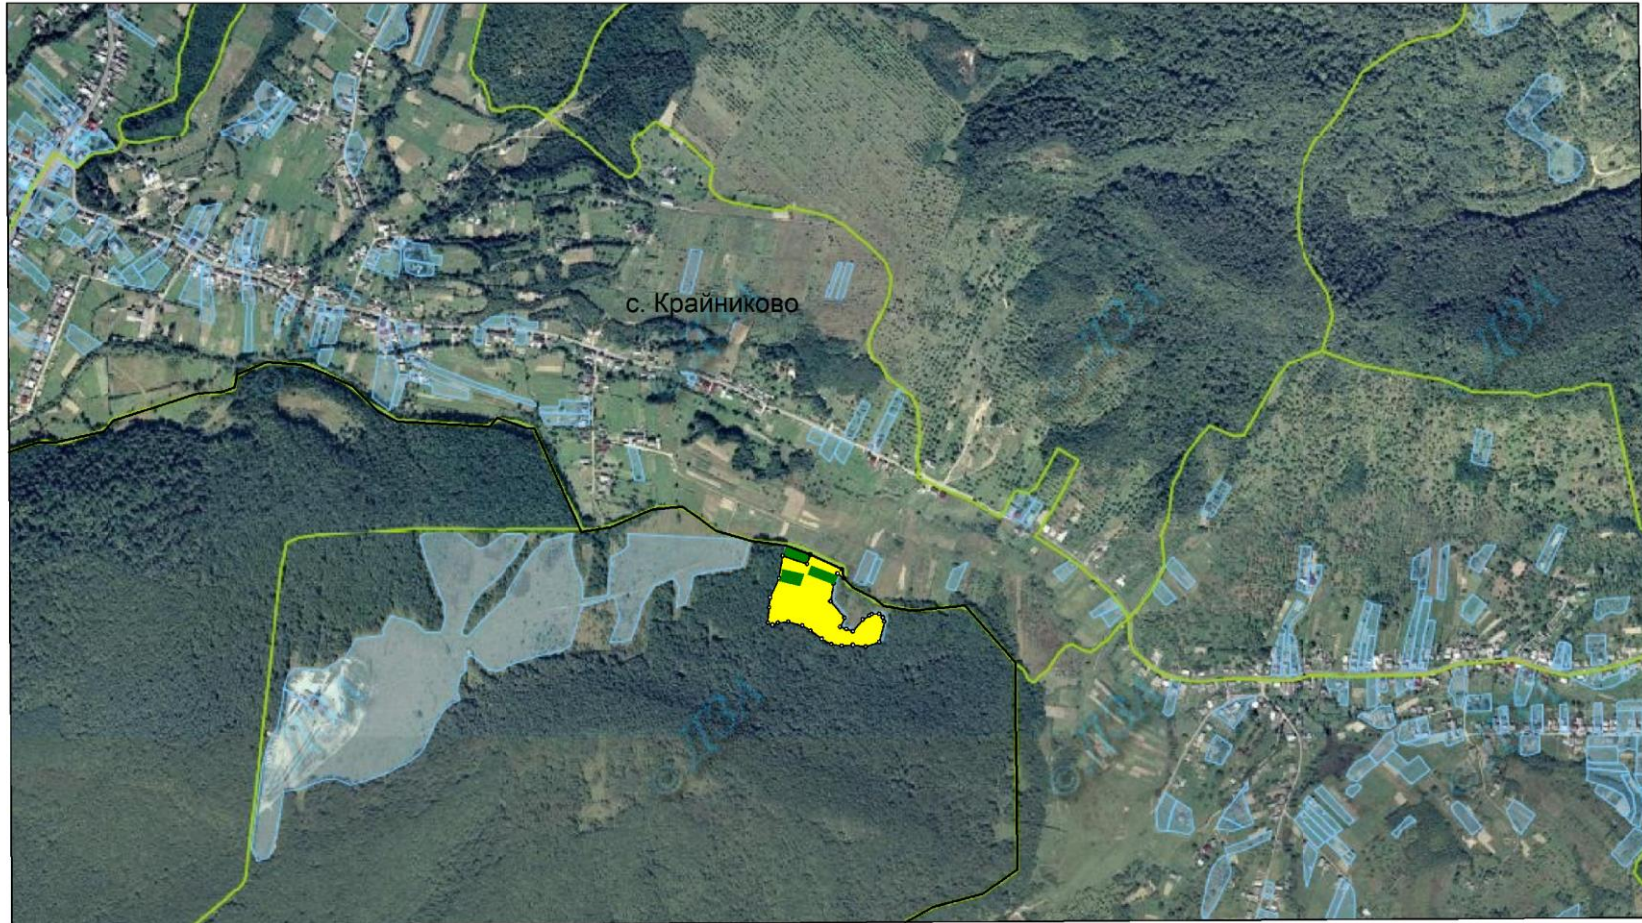

Данилівська сільська рада, Хустський район, Закарпатська область

зарезервована земельна ділянка	площа	цільове призначення	кадастровий номер	аровиробнича група ґрунтів	надано дозвіл на розроблення проекту	межа населеного пункту
	9,66	01.05	2125382600:02:001:0003	-		

Крайниківська сільська рада, Хустський район, Закарпатська область

зарезервована земельна ділянка	площа	цільове призначення	кадастровий номер	аровиробнича група ґрунтів	надано дозвіл на розроблення проекту	межа населеного пункту
	2,4236	01.05	2125384400:02:001:0002	-		

Липецько-Полянська сільська рада, Хустський район, Закарпатська область

зарезервована земельна ділянка	площа	цільове призначення	кадастровий номер	аровиробнича група ґрунтів	надано дозвіл на розроблення проекту	межа населеного пункту
	0,6245	01	2125384800:06:001:0030	-		

Липецько-Полянська сільська рада, Хустський район, Закарпатська область

зарезервована земельна ділянка	площа	цільве призначення	кадастровий номер	аровиробнича група ґрунтів	надано дозвіл на розроблення проекту	межа населеного пункту
	3,0923	01	2125384800:06:001:0008	-		