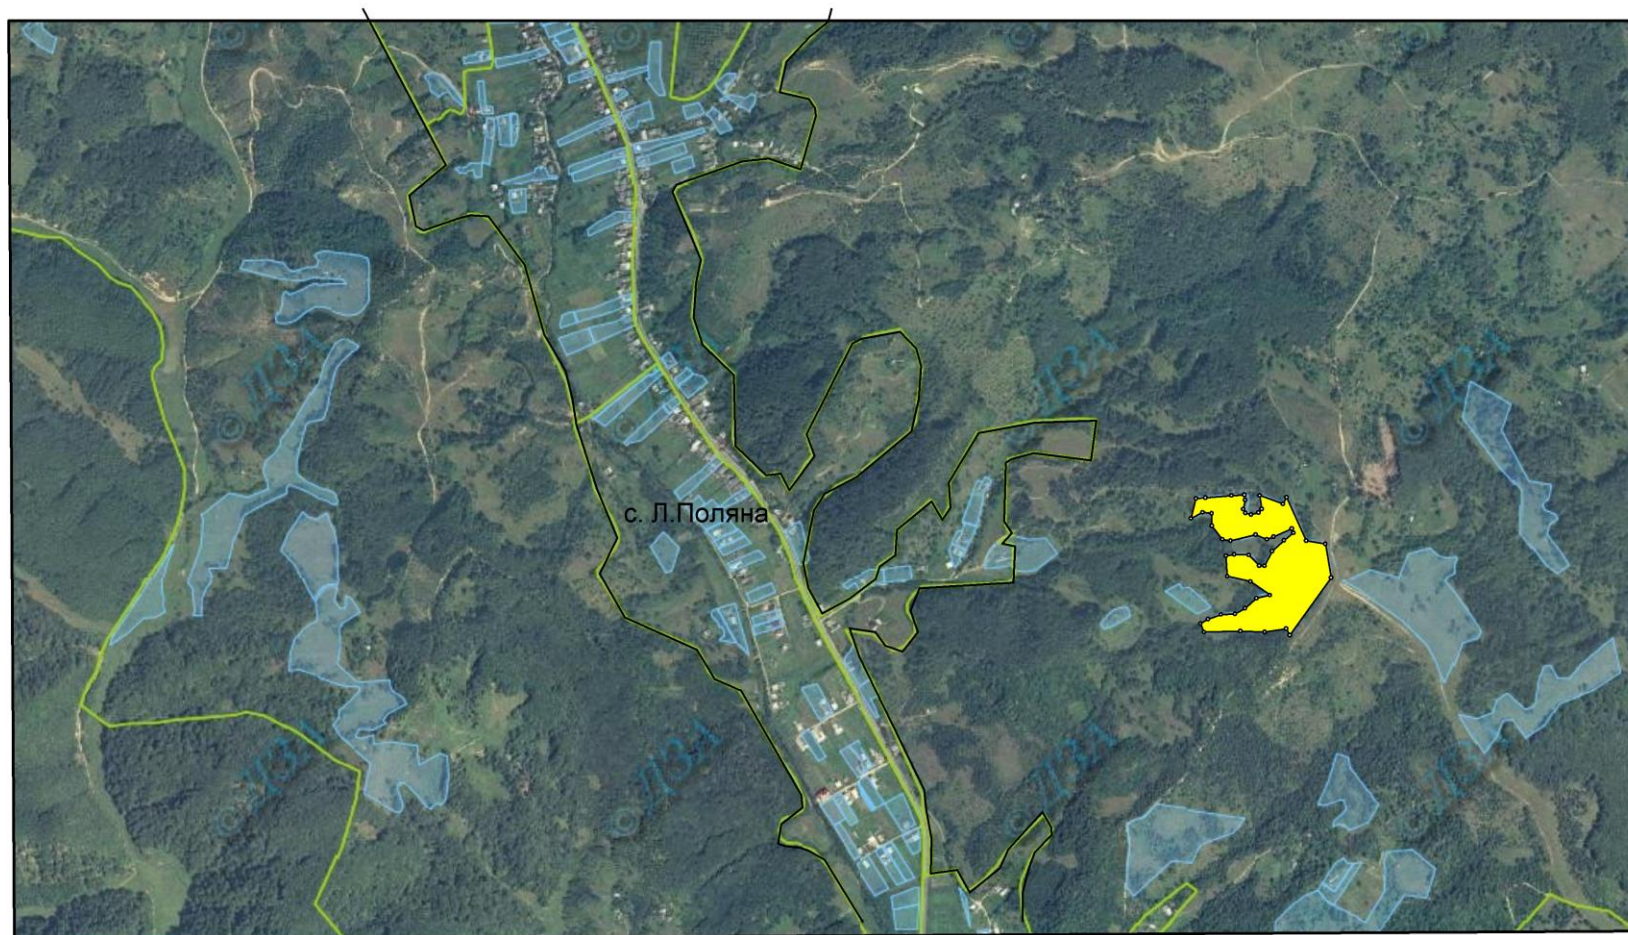

Данилівська сільська рада, Хустський район, Закарпатська область

зарезервована земельна ділянка	площа	цільове призначення	кадастровий номер	аровиробнича група ґрунтів	надано дозвіл на розроблення проекту	межа населеного пункту
	9,66	01.05	2125382600:02:001:0003	-		

Липецько-Полянська сільська рада, Хустський район, Закарпатська область

зарезервована земельна ділянка	площа	цільове призначення	кадастровий номер	аровиробнича група ґрунтів	надано дозвіл на розроблення проекту	межа населеного пункту
	0,6245	01	2125384800:06:001:0030	-		

Липецько-Полянська сільська рада, Хустський район, Закарпатська область

зарезервована земельна ділянка	площа	цільве призначення	кадастровий номер	аровиробнича група ґрунтів	надано дозвіл на розроблення проекту	межа населеного пункту
	3,0923	01	2125384800:06:001:0008	-		

Липецько-Полянська сільська рада, Хустський район, Закарпатська область

зарезервована земельна ділянка	площа	цільове призначення	кадастровий номер	аровиробнича група ґрунтів	надано дозвіл на розроблення проекту	межа населеного пункту
	4,3363	01	2125384800:06:001:0016	-		