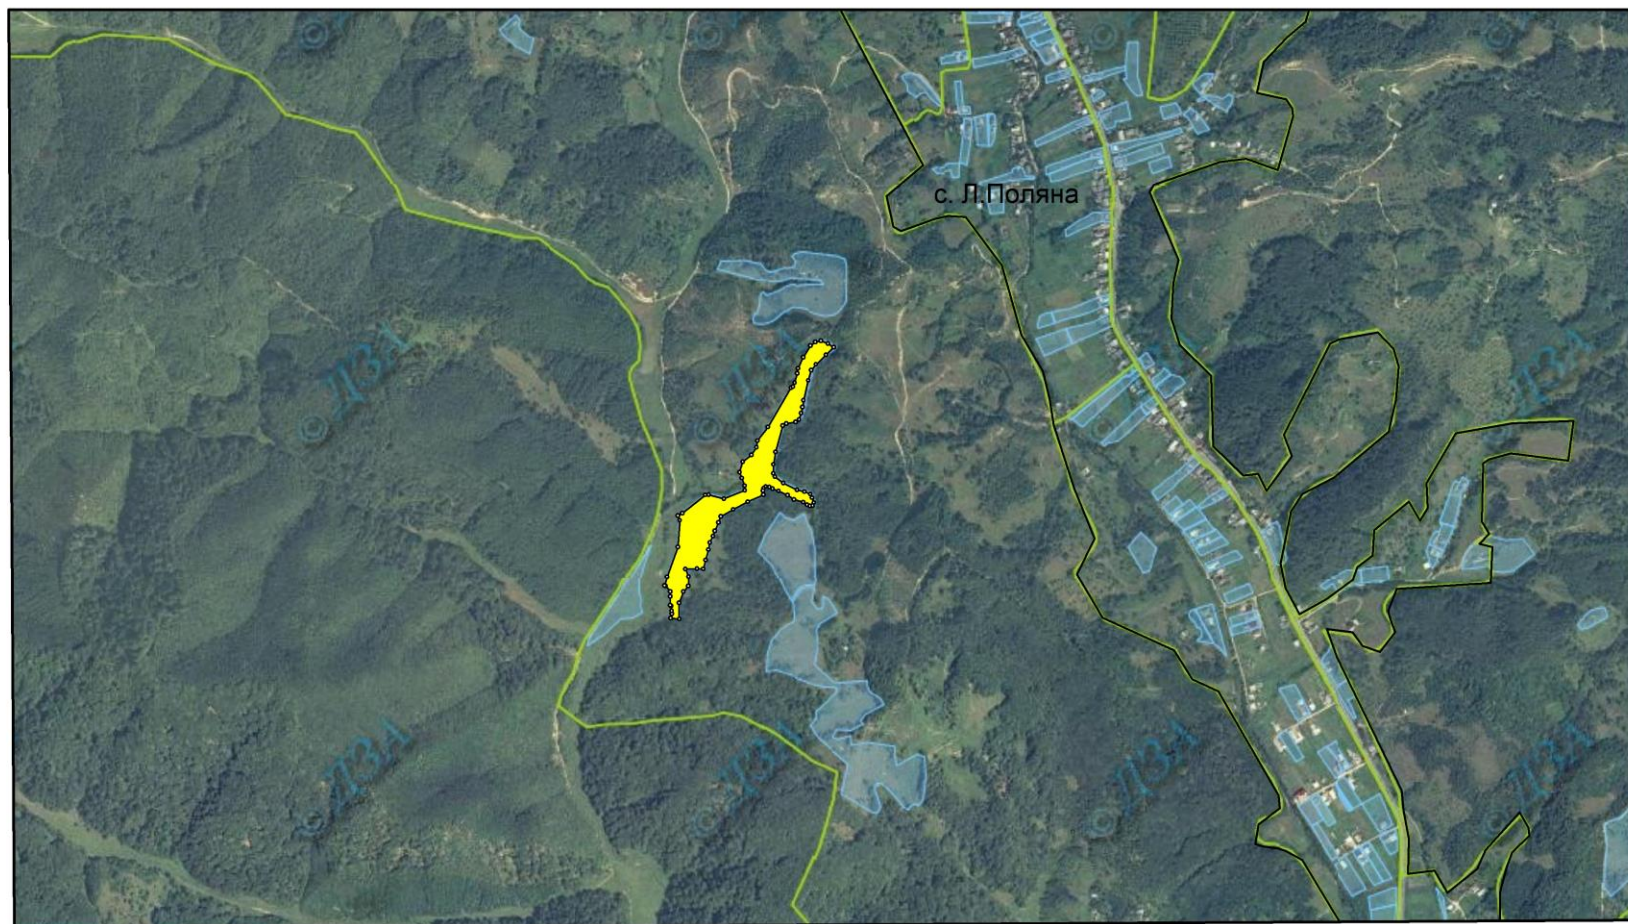

Данилівська сільська рада, Хустський район, Закарпатська область

зарезервована земельна ділянка	площа	цільове призначення	кадастровий номер	аровиробнича група ґрунтів	надано дозвіл на розроблення проекту	межа населеного пункту
	9,66	01.05	2125382600:02:001:0003	-		

Крайниківська сільська рада, Хустський район, Закарпатська область

зарезервована земельна ділянка	площа	цільове призначення	кадастровий номер	аровиробнича група ґрунтів	надано дозвіл на розроблення проекту	межа населеного пункту
	19,25	01.03	2125384400:02:001:0001	-		

Липецько-Полянська сільська рада, Хустський район, Закарпатська область

зарезервована земельна ділянка	площа	цільове призначення	кадастровий номер	аровиробнича група ґрунтів	надано дозвіл на розроблення проекту	межа населеного пункту
	0,6245	01	2125384800:06:001:0030	-		

Липецько-Полянська сільська рада, Хустський район, Закарпатська область

зарезервована земельна ділянка	площа	цільве призначення	кадастровий номер	аровиробнича група ґрунтів	надано дозвіл на розроблення проекту	межа населеного пункту
	3,0923	01	2125384800:06:001:0008	-		