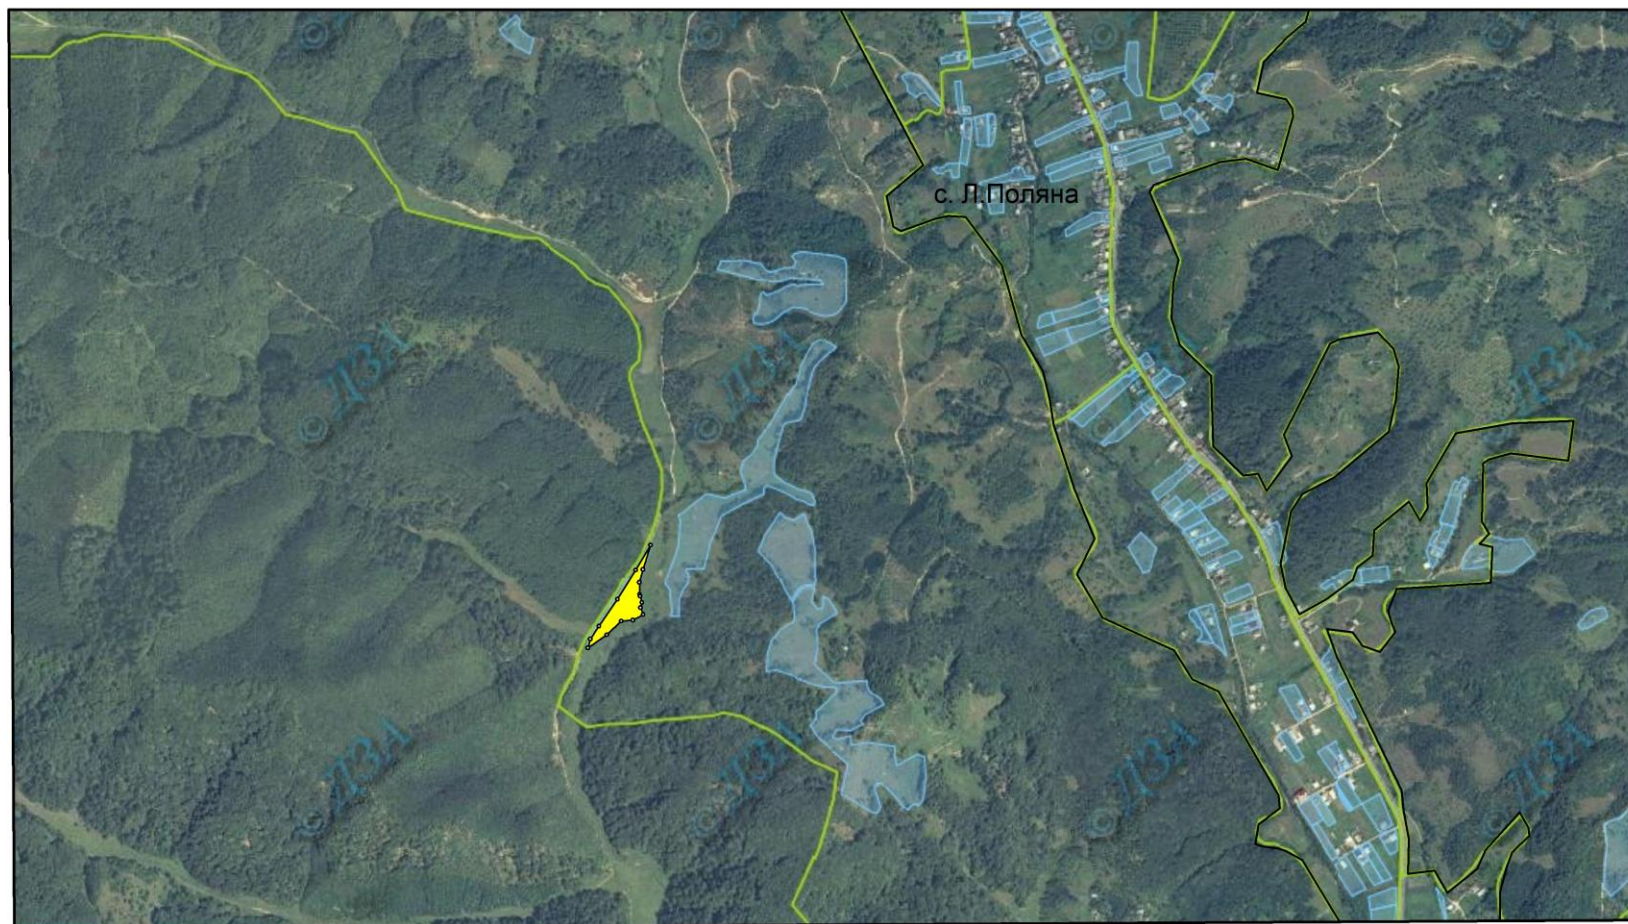

Данилівська сільська рада, Хустський район, Закарпатська область

зарезервована земельна ділянка	площа	цільове призначення	кадастровий номер	аровиробнича група ґрунтів	надано дозвіл на розроблення проекту	межа населеного пункту
	9,66	01.05	2125382600:02:001:0003	-		

Крайниківська сільська рада, Хустський район, Закарпатська область

зарезервована земельна ділянка	площа	цільове призначення	кадастровий номер	аровиробнича група ґрунтів	надано дозвіл на розроблення проекту	межа населеного пункту
	2,4236	01.05	2125384400:02:001:0002	-		

Крайниківська сільська рада, Хустський район, Закарпатська область

зарезервована земельна ділянка	площа	цільове призначення	кадастровий номер	аровиробнича група ґрунтів	надано дозвіл на розроблення проекту	межа населеного пункту
	19,25	01.03	2125384400:02:001:0001	-		

Липецько-Полянська сільська рада, Хустський район, Закарпатська область

зарезервована земельна ділянка	площа	цільове призначення	кадастровий номер	аровиробнича група ґрунтів	надано дозвіл на розроблення проекту	межа населеного пункту
	0,6245	01	2125384800:06:001:0030	-		