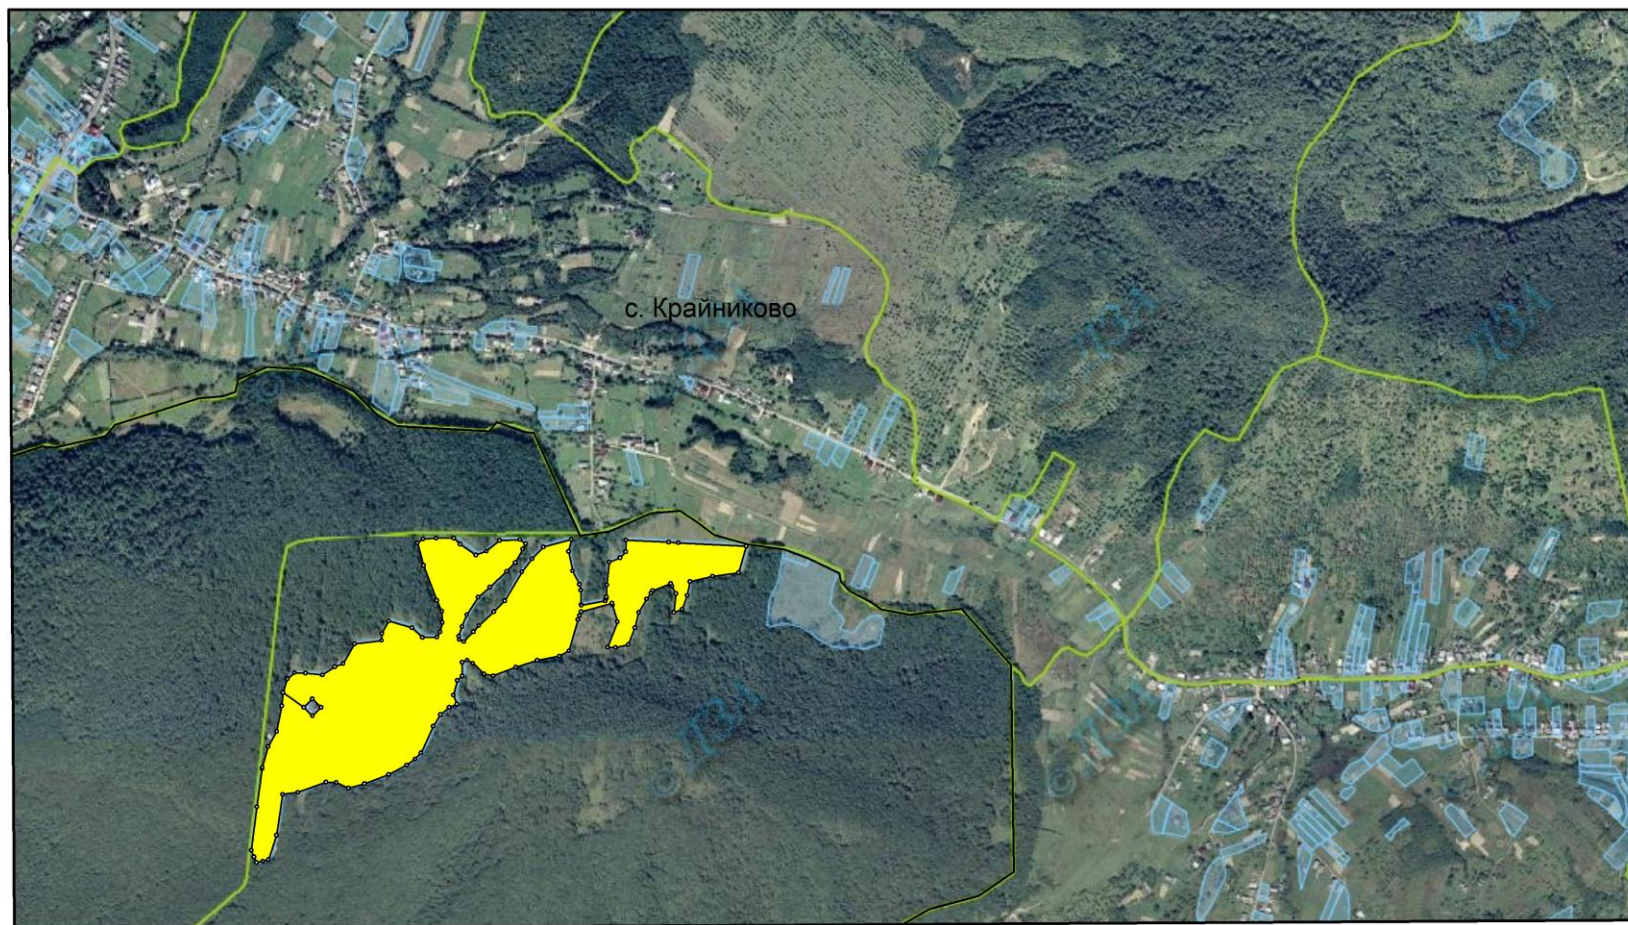

Данилівська сільська рада, Хустський район, Закарпатська область

зарезервована земельна ділянка	площа	цільове призначення	кадастровий номер	аровиробнича група ґрунтів	надано дозвіл на розроблення проекту	межа населеного пункту
	9,66	01.05	2125382600:02:001:0003	-		

Крайниківська сільська рада, Хустський район, Закарпатська область

зарезервована земельна ділянка	площа	цільове призначення	кадастровий номер	аровиробнича група ґрунтів	надано дозвіл на розроблення проекту	межа населеного пункту
	2,4236	01.05	2125384400:02:001:0002	-		

Крайниківська сільська рада, Хустський район, Закарпатська область

зарезервована земельна ділянка	площа	цільове призначення	кадастровий номер	аровиробнича група ґрунтів	надано дозвіл на розроблення проекту	межа населеного пункту
	19,25	01.03	2125384400:02:001:0001	-		

Липецько-Полянська сільська рада, Хустський район, Закарпатська область

зарезервована земельна ділянка	площа	цільове призначення	кадастровий номер	аровиробнича група ґрунтів	надано дозвіл на розроблення проекту	межа населеного пункту
	0,6245	01	2125384800:06:001:0030	-		