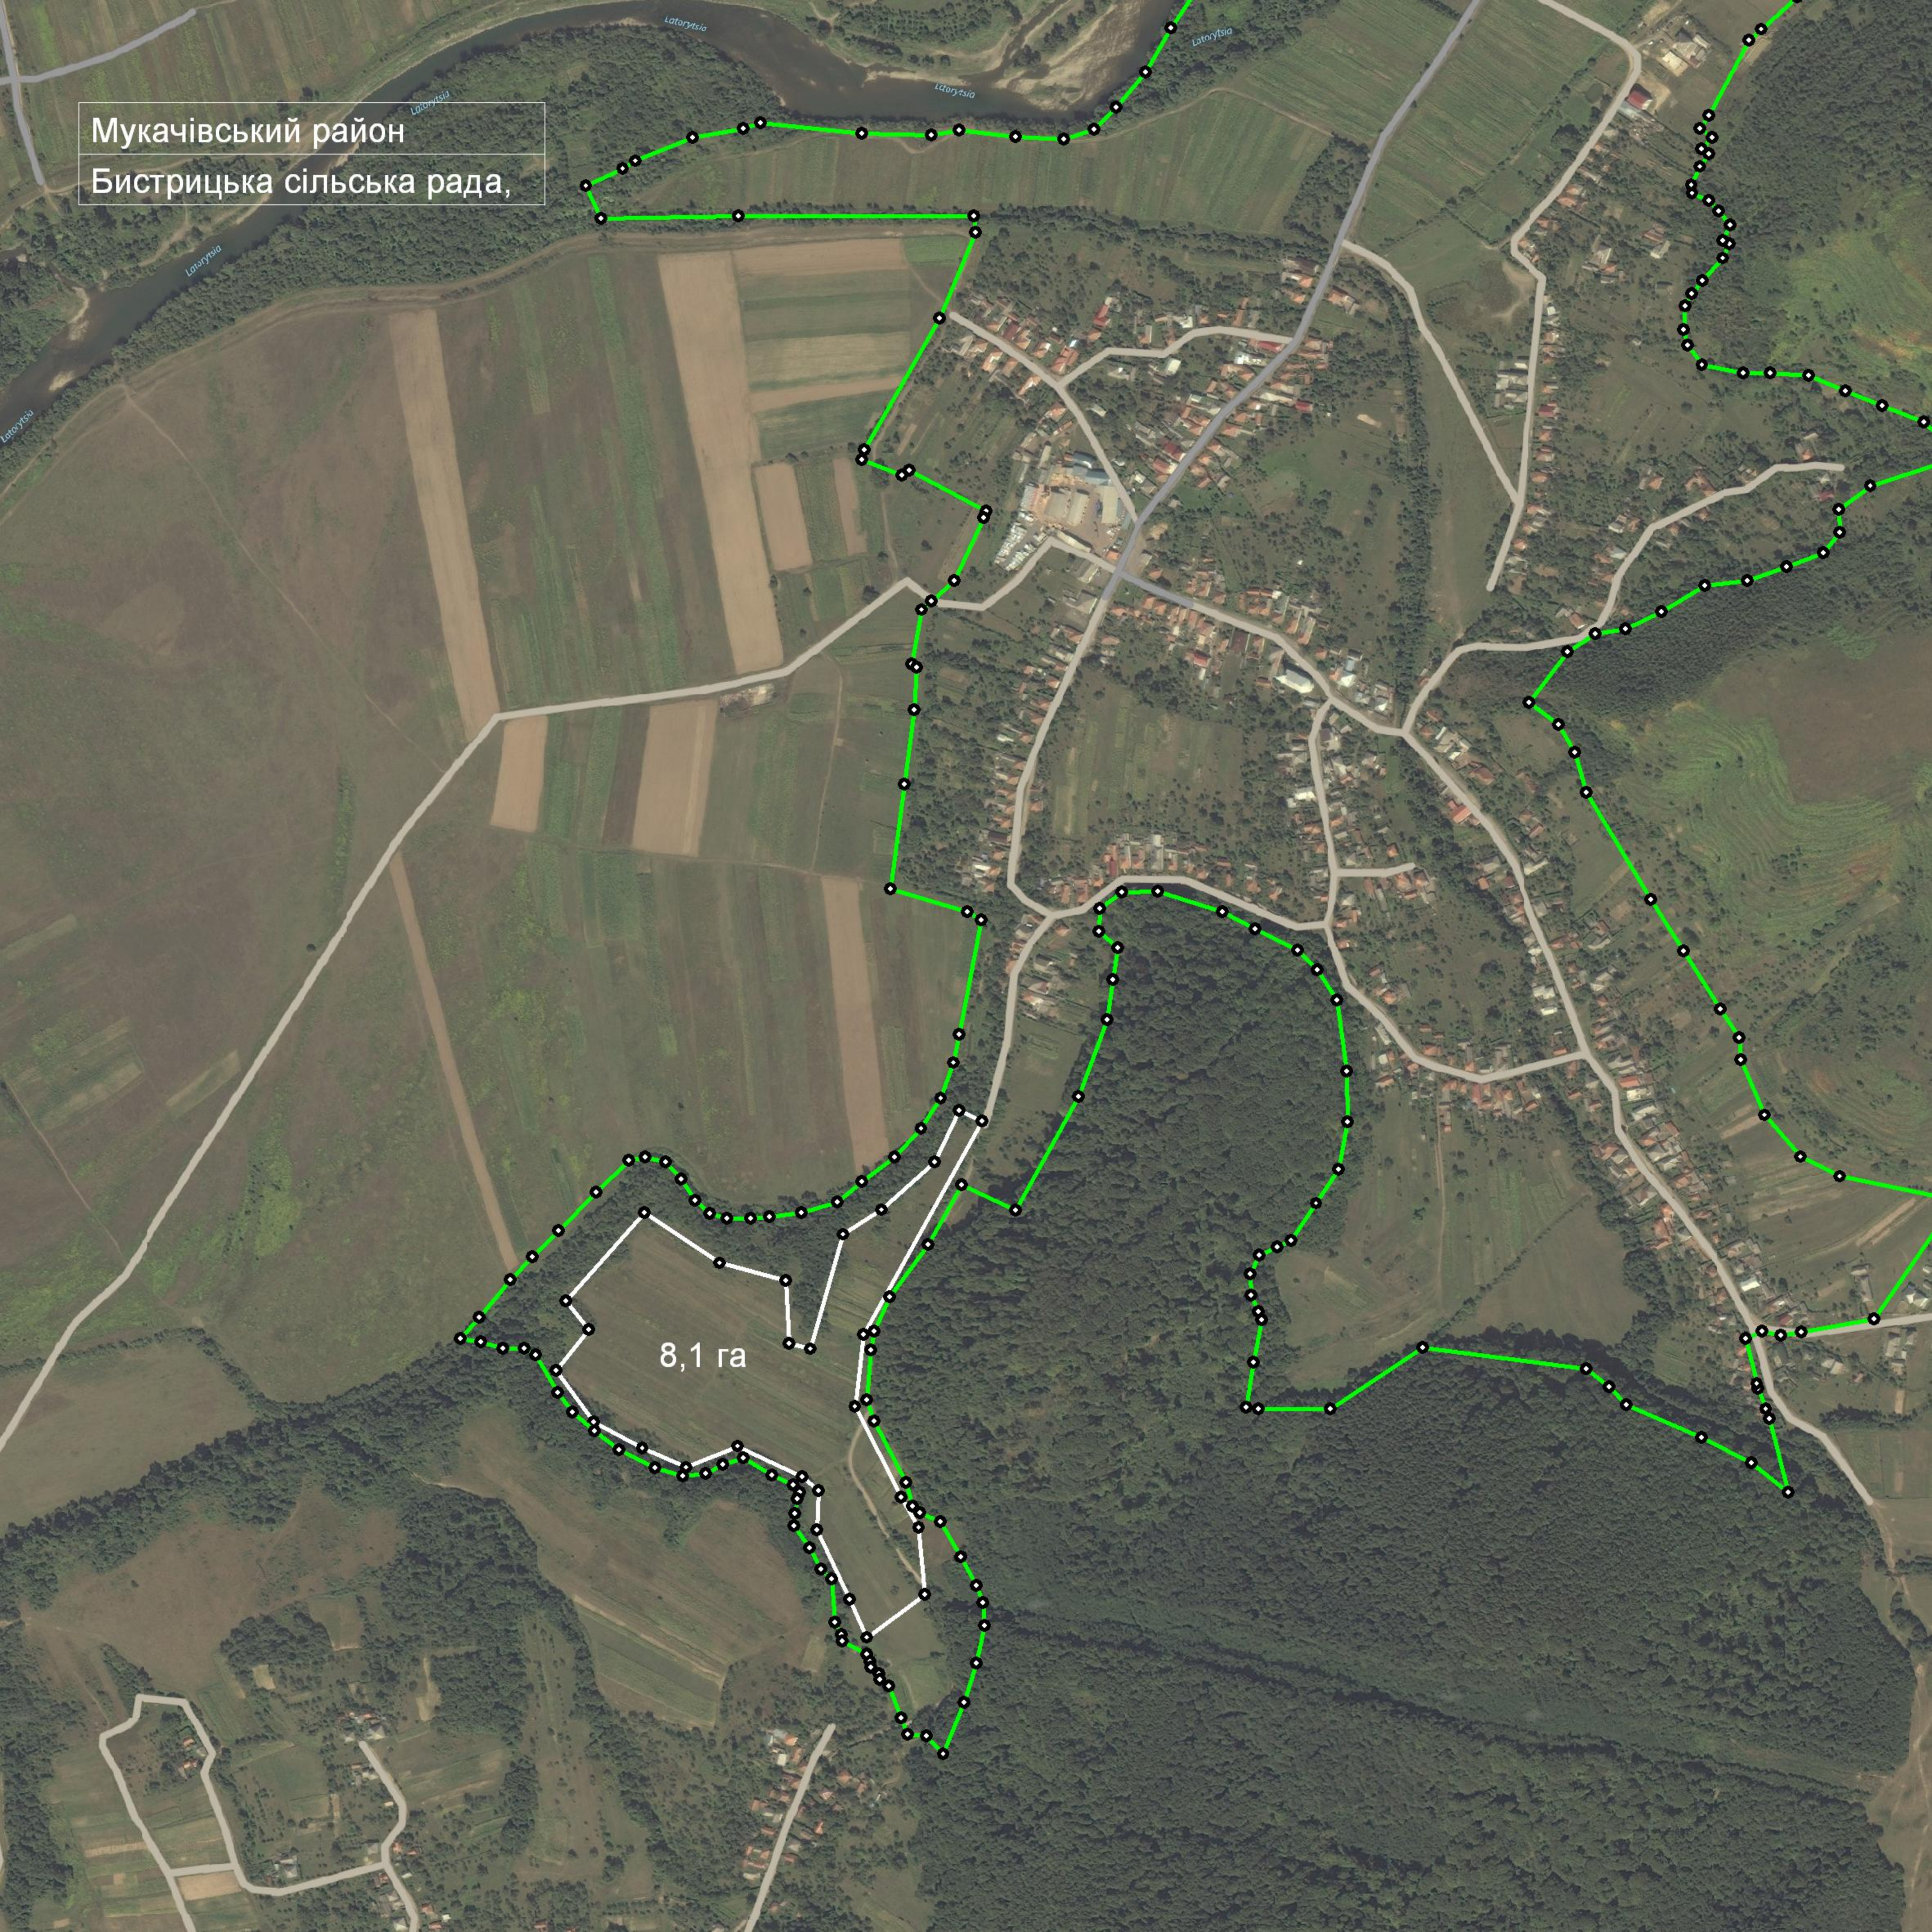

Мукачівський район
Бистрицька сільська рада,

8,1 га

Мукачівський район

Кальницька сільська рада, за межами населеного пункту

Мукачівський район

Макаравська сільська рада, за межами населеного пункту

13,4000

Мукачівський район

Страбичівська сільська рада, за межами населеного пункту

Urban

1,6 га

Urban