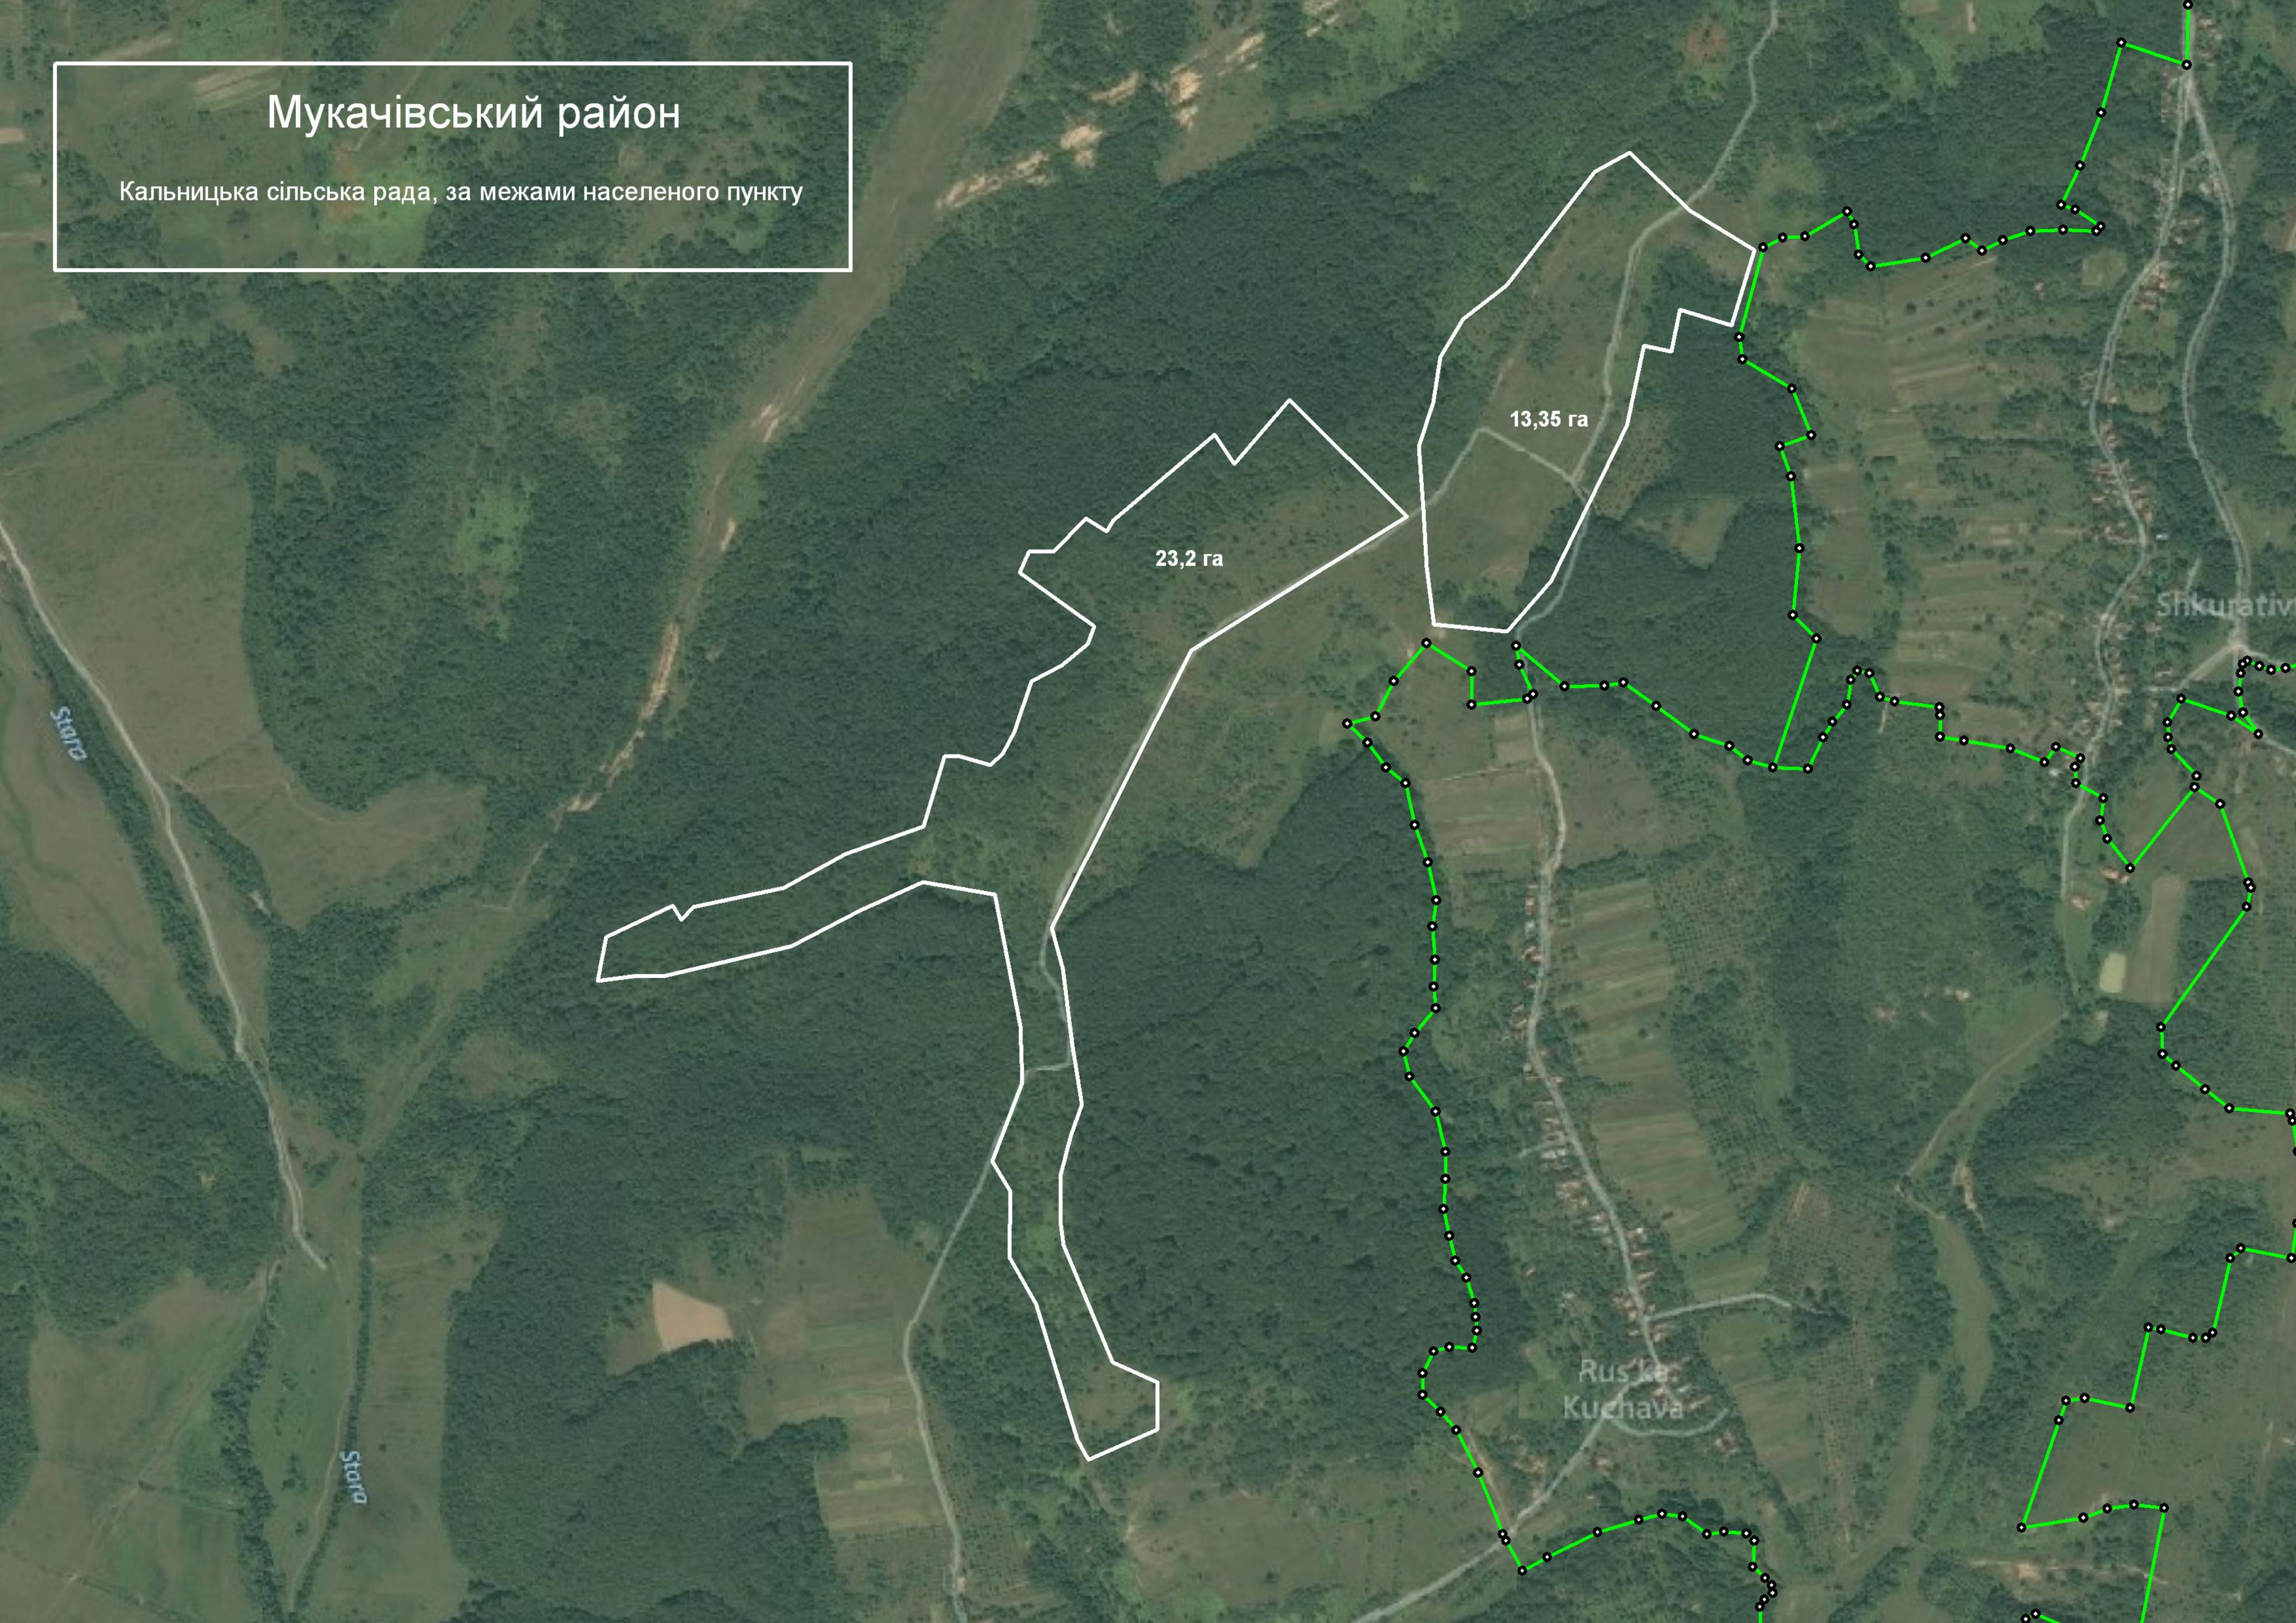

Мукачівський район
Бистрицька сільська рада,

8,1 га

Мукачівський район

Кальницька сільська рада, за межами населеного пункту

Мукачівський район

Макаравська сільська рада, за межами населеного пункту

13,4000

Мукачівський район

Страбичівська сільська рада, за межами населеного пункту

Urban

1,6 га

Urban